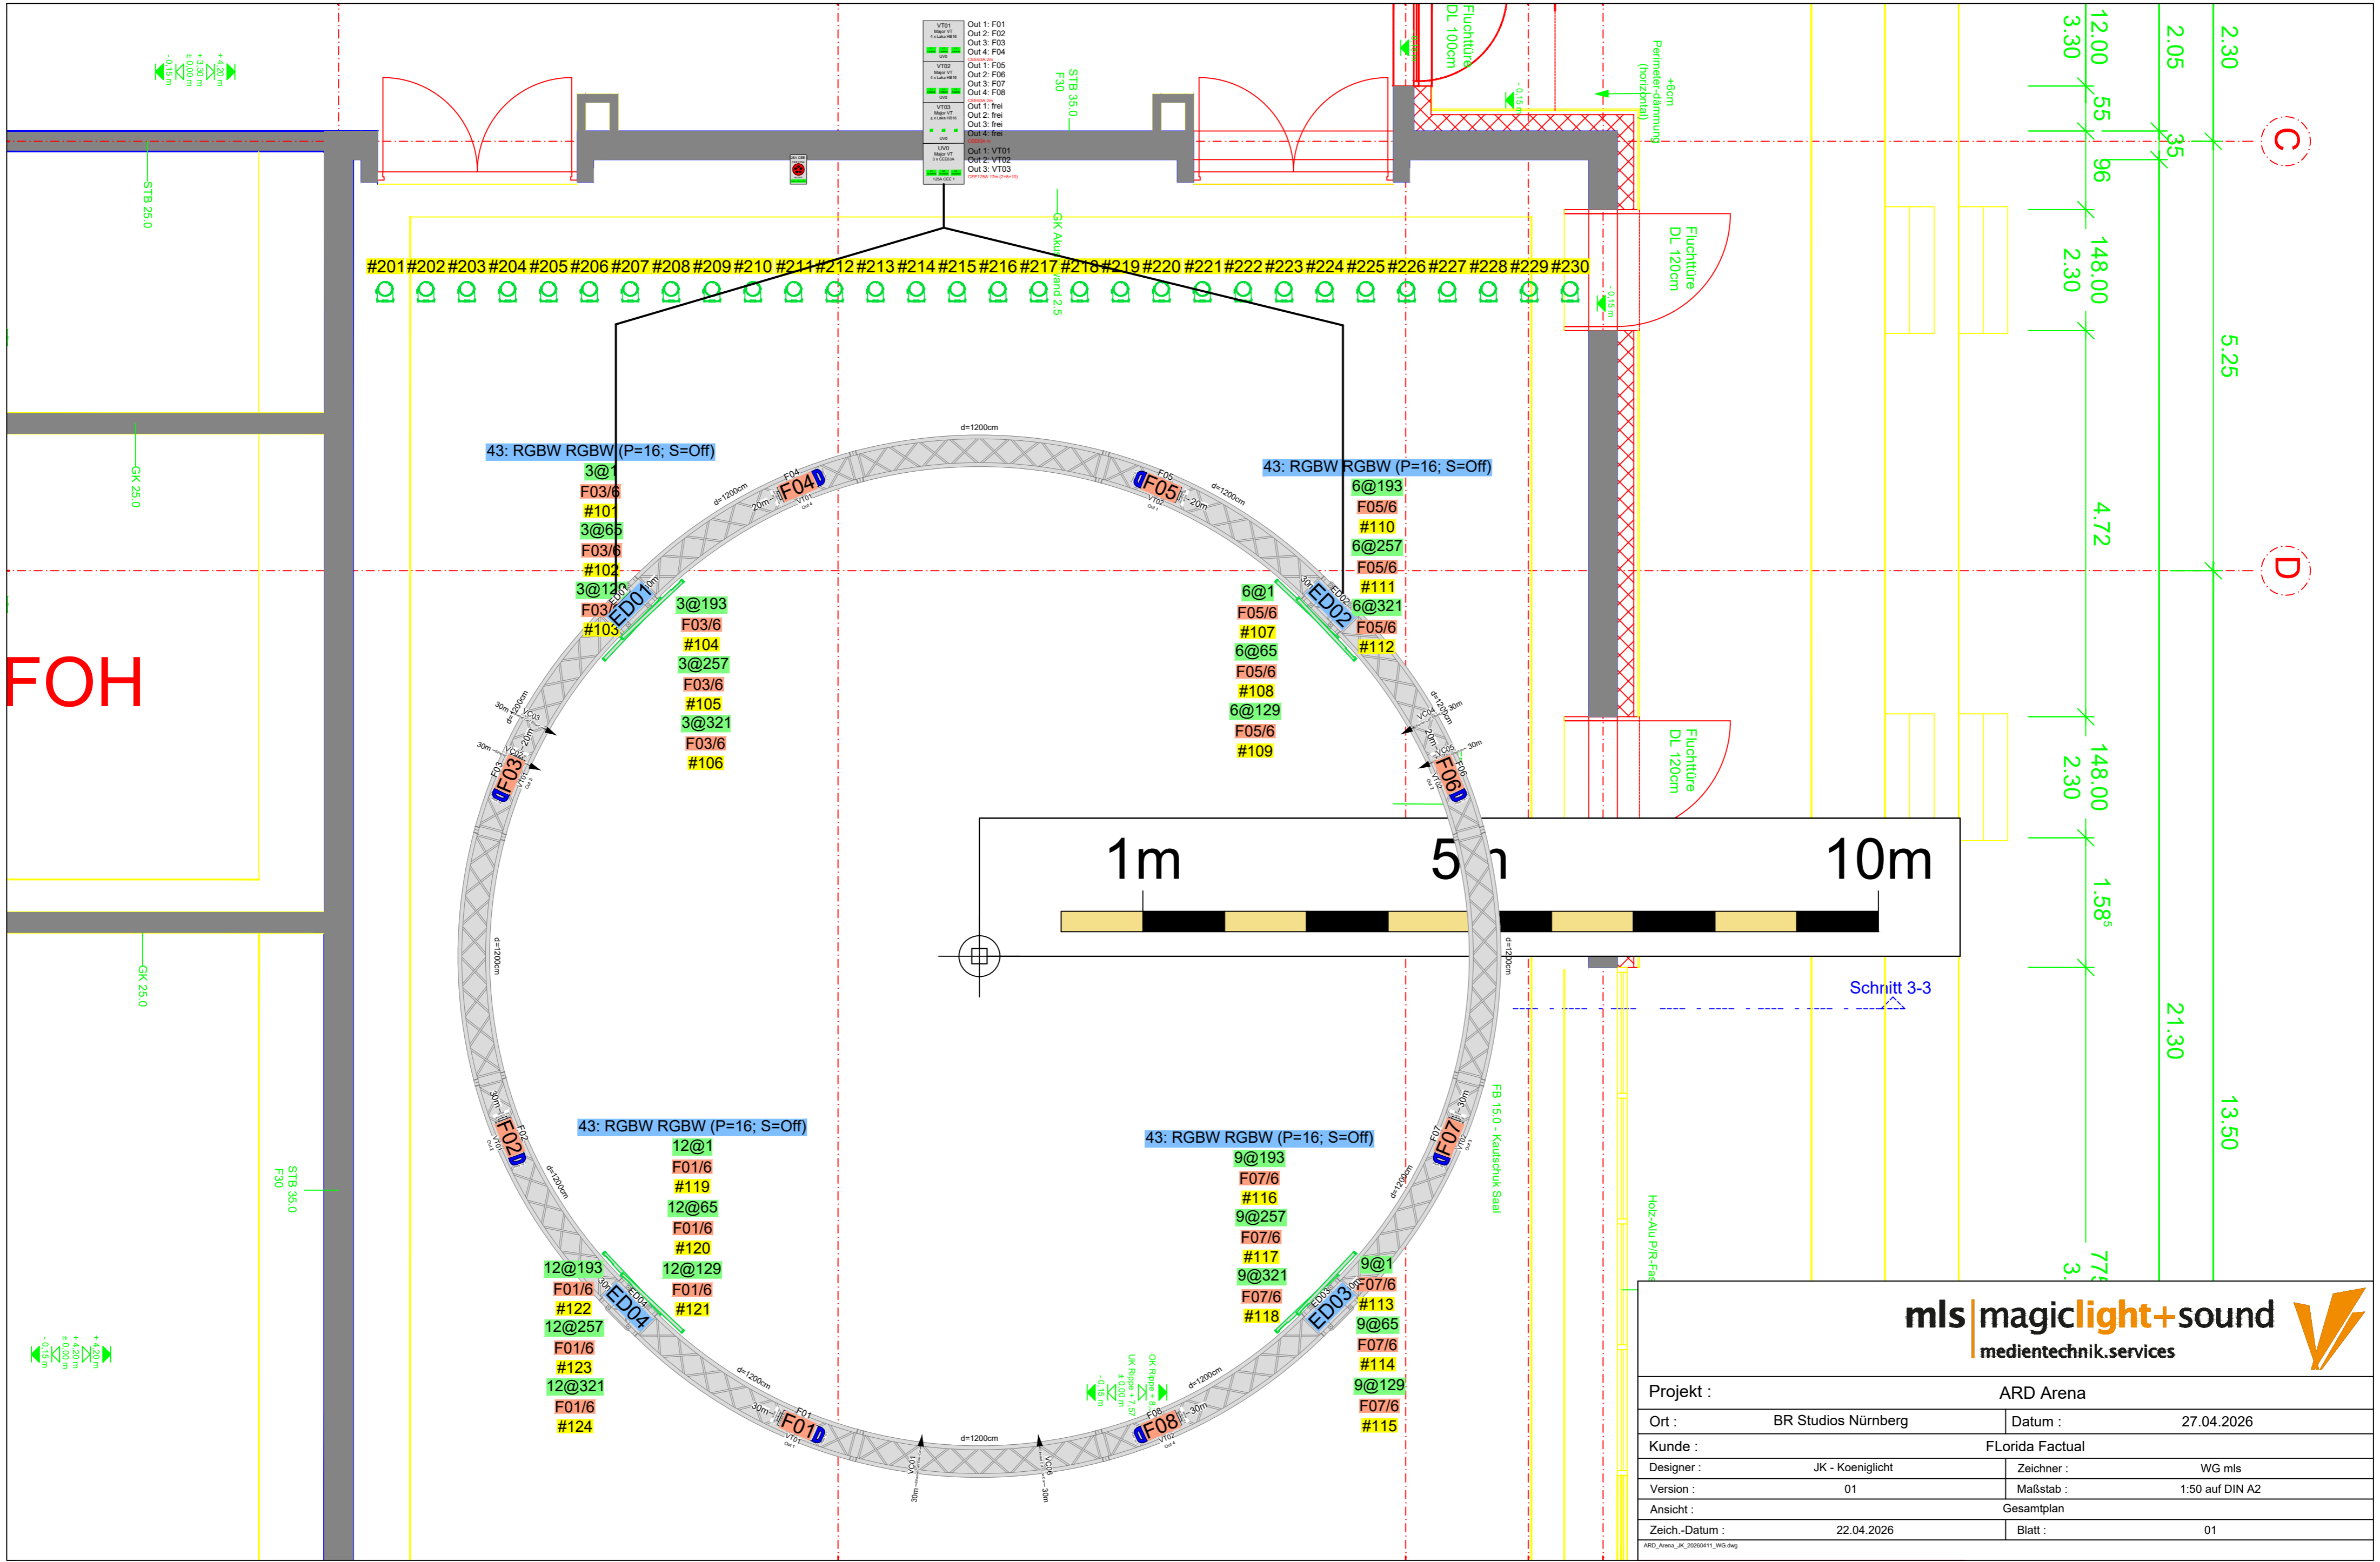

FOH

Projekt : ARD Arena	
Ort : BR Studios Nürnberg	Datum : 27.04.2026
Kunde : FLorida Factual	
Designer : JK - Koeniglicht	Zeichner : WG mls
Version : 01	Maßstab : 1:50 auf DIN A2
Ansicht : Gesamtplan	
Zeich.-Datum : 22.04.2026	Blatt : 01

ARD_Arena_K_20260411_WG.dwg